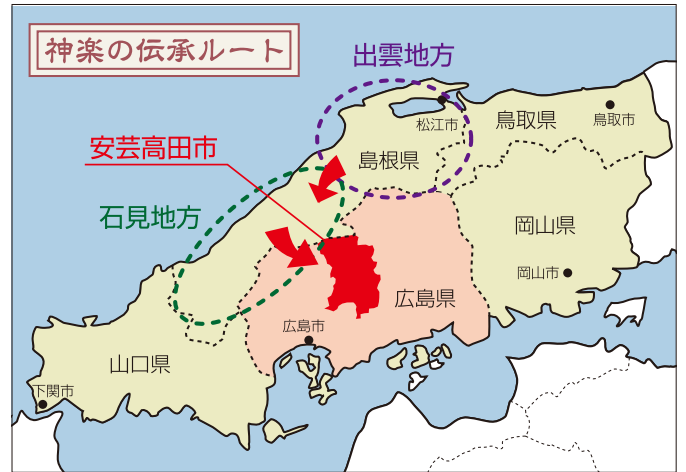

広島県安芸高田市の神楽

全国各地に、さまざまな形の神楽が伝えられているなかで、安芸高田市の神楽は、出雲流神楽が石見神楽を経て、江戸期にこの地域に伝えられたと考えられます。また、その過程で、九州の八幡系の神楽や高千穂神楽・備中神楽、さらに中国山地一帯に古くから伝わる農民信仰などの影響を受けて、現在の形態になったといわれています。

その特徴は、演劇性が高いという点で、極めて大衆的でのびのびした伝統芸能に発展しました。現在では市内に22の神楽団が神楽を舞い、舞人たちはその技を磨いています。

ほぼ年間を通じて、神楽にいそしむ団員たち。そのせいか「神楽で食べているの？」とよく聞かれますが、団員にとって神楽はあくまでも「祭事」。職業ではありません。日常は各々、仕事や勉強に励み、神楽の継承と保存に大きな役割を担っています。

この大衆化が、人々の神社・神に対する信仰心を繋ぎ止め、自然や神への畏敬・恩恵に対する先人の心を今に止める大きな役割を果たしているといえます。安芸高田市の神楽には、劇化の進展のなかにも、神人和楽という神楽の原形が息づいているのです。