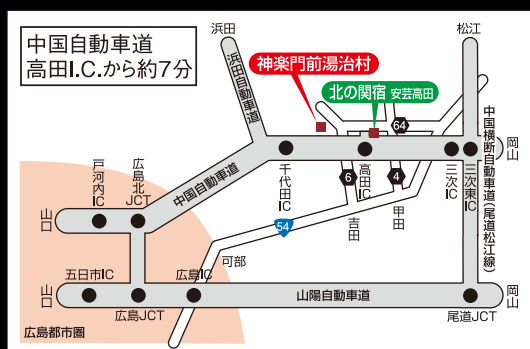

無料 送迎バス 昼公演のある日曜・祝日 運行 中国自動車道「美土里」バス停⇄神楽門前湯治村

ゆき 高速「美土里」バス停 発	① 10:30	② 11:30	③ 14:00	→ 神楽門前湯治村 着
かえり 神楽門前湯治村 発	① 13:40	② 15:30	③ 16:30	→ 高速「美土里」バス停 着

● 当日の道路状況及び、高速バスの運行状況により時間が若干変更する場合がございます。● 昼神楽公演日以外の「神楽大会」及び「夜神楽」開催日には定期便の運行はございません。
● 昼神楽公演日以外でのご利用を希望される方は、神楽門前湯治村(0826-54-0888)までご連絡下さい。